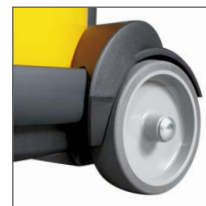

(Jiné barvy dostupné podle aktuální nabídky)

Motor s prodlouženou životností typu long life a tepelnou pojistkou

Naviják kabelu umístěný ve víku vysavače

Zásuvka pro připojení elektrohubice

Profesionální zátěžová kolečka s gumovým dezénem šetrné k podlahám