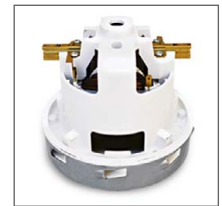

Motor By-Pass s jednou turbínou