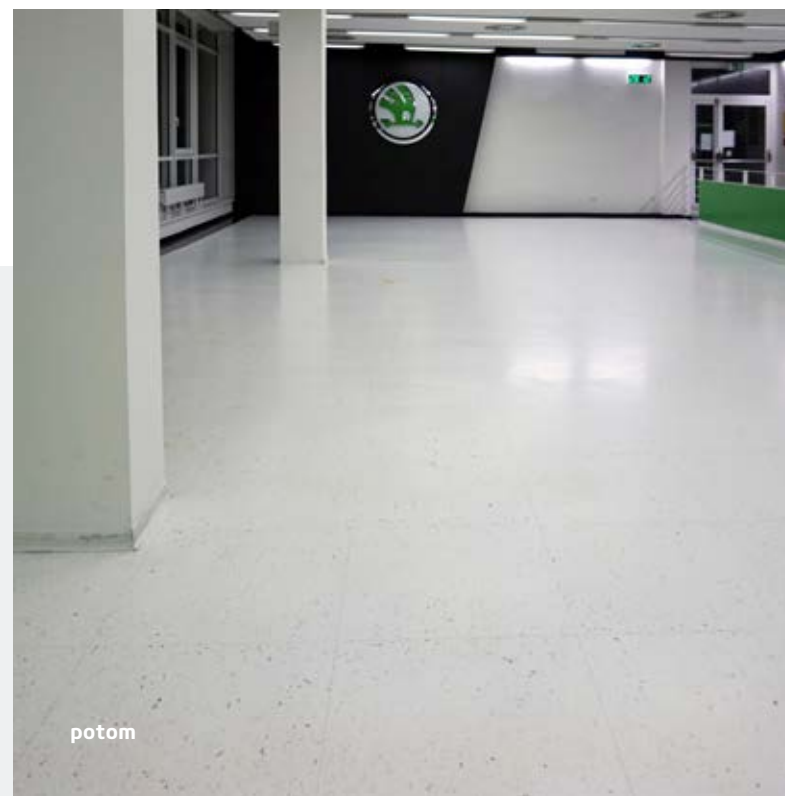

PERFEKTNÍ PRO KAŽDOU PODLAHU

PAN VŠESTRANNÝ

PU OCHRANNÁ VRSTVA (PU SIEGEL) – Pan jednoduchý*

- ⊙ Dlouhodobá ochrana povrchu všech elastických podlah
- ⊙ Snadná aplikace v jedné nebo ve dvou vrstvách
- ⊙ K dostání ve 4 optických variantách – ultramatný, extramatný, matný, lesklý
- Ideálně vhodný pro vinyl, PVC, linoleum, epoxidové a PU lité podlahy a také pro povrchy barvené systémem PU Color.

PŘEHLED VÝHOD:

- ⊕ doporučují významní výrobci podlahovin
- ⊕ jednoduché míchání bez míchací vrtulky
- ⊕ krátká doba schnutí, rychle pochozí a přelakovatelný