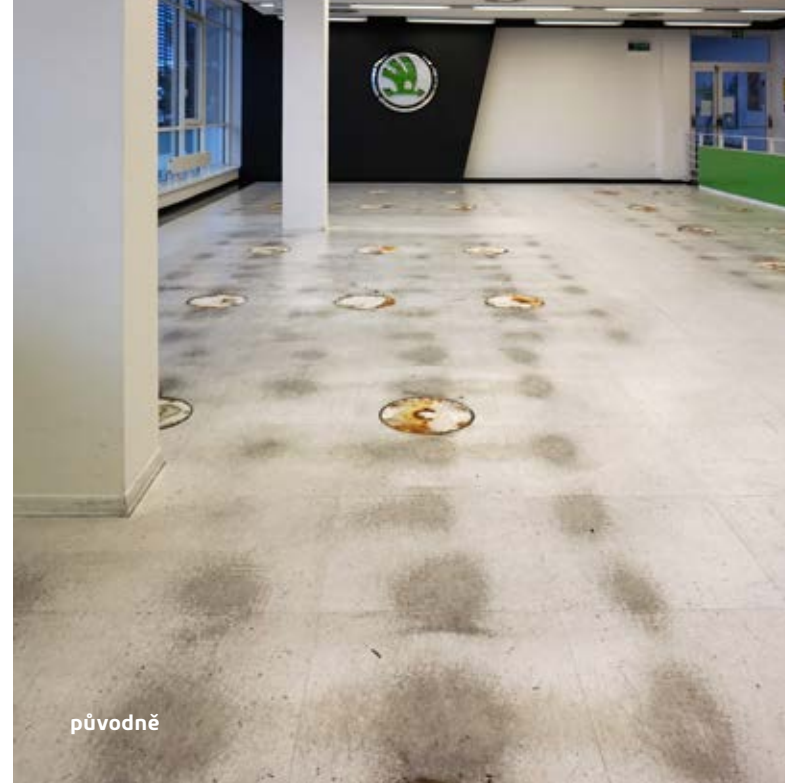

PERFEKTNÍ PRO KAŽDOU PODLAHU

PAN VŠESTRANNÝ

PU OCHRANNÁ VRSTVA (PU SIEGEL) – Pan jednoduchý*

- ⊙ Dlouhodobá ochrana povrchu všech elastických podlah
- ⊙ Snadná aplikace v jedné nebo ve dvou vrstvách
- ⊙ K dostání ve 4 optických variantách – ultramatný, extramatný, matný, lesklý
- Ideálně vhodný pro vinyl, PVC, linoleum, epoxidové a PU lité podlahy a také pro povrchy barvené systémem PU Color.

PŘEHLED VÝHOD:

- ⊕ doporučují významní výrobci podlahovin
- ⊕ jednoduché míchání bez míchací vrtulky
- ⊕ krátká doba schnutí, rychle pochozí a přelakovatelný