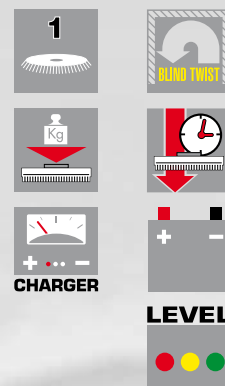

SCL Quick 36

Standardní příslušenství:

5.511.1346 PP kartáč	ø360mm
4.508.1040 Přední guma sušící lišty	537x50 mm
4.508.1041 Zadní guma sušící lišty	590x50 mm
0.107.0050 Baterie	
0.108.0045 Nabíječka baterie 12V - 6A	
0.108.0025 Napájecí kabel nabíječky baterií	1,5 m

- Sklopná rukojeť s ovládacími tlačítky.

- Bateriová (36B) nebo elektrická verze (36E).
- Snadný přístup k vnitřním součástem a jednoduchá údržba.

- Dávkování mycího roztoku (automatický start - stop).
- Systém zvedání sací lišty.

Pad

	QUICK 36E	QUICK 36B
Kód	8.518.0004	8.518.0003
Napětí	230V / 50Hz	12V
Pracovní šířka/ Šířka sušící lišty	360 / 460 mm	360 / 460 mm
Maximální hodinový výkon	1260 m ² /h	1260 m ² /h
Kapacita nádrže mycího roztoku	11 l	11 l
Kapacita rekuperační nádrže	12-13 l	12-13 l
Posuv	mechanický	mechanický
RPM / přítlak kartáčů	130 / 18 kg	150 / 18 kg
Výkon motoru kartáče	370W	250W
Dávkování mycího roztoku	mechanický/elektromagnetický ventil	mechanický/elektromagnetický ventil
Podtlak / výkon motoru sání	850 mmH ₂ O/400W	650 mmH ₂ O/250W
Rozměry/hmotnost	120x43x97cm / 38kg	120x43x97cm / 38kg + 19kg baterie