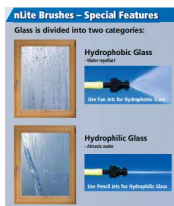

nLITE®

Pevné a lehké husí krky z karbonového vlákna umožňují našroubování nLite® kartáčů přímo na husí krky a následné upevnění na Water Fed pole k dosažení jakéhokoli úhlu.

- NLG20 a NLG30 obsahují nLite® adaptér se závitem pro připevnění kartáče
- NLG15 obsahuje přizpůsobitelný plastový úhlový adaptér
- vysoká životnost

obj.kód	velikost	balení	váha	cena bez DPH
NLG20	20 cm	1	130 g	1 805 Kč
NLG30	30 cm	1	140 g	1 959 Kč
NLG15	150 cm	1	390 g	2 114 Kč

Trysky

- trysky pro rychlé a snadné připojení ke kartáčům nLite®
- přidání dalších trysek vám umožní čistit větší plochy rychleji a lépe
- *tužková tryška Pencil Jet* pro konstantní film
- rozprašovací *tryska Fan Jet* pro oplachování a odstraňování nečistot tlakem